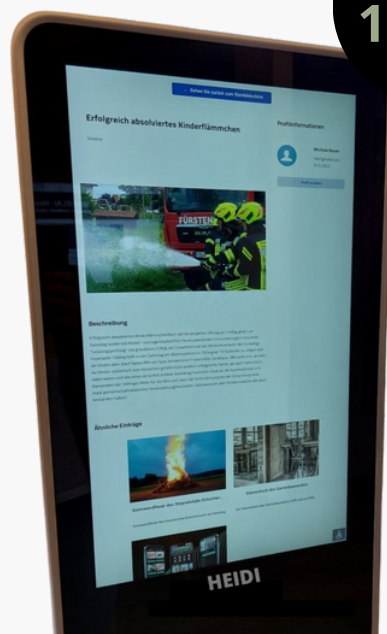

ab
1899€

*Indoor Terminal hochkant
(in unterschiedlichen Ausführungen)*

Sprechen Sie uns gerne an!